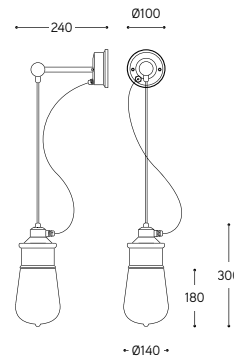

Art. G.OUT/1

Art. G.OUT1/P

ARTICOLO ITEM	DESCRIZIONE DESCRIPTION	ATTACCO SOCKET	POTENZA POWER	PESO GR. WEIGHT GR.	VOL. IN M ³ VOL. IN M ³	FASCIA PREZZO PRICE RANGE
G.OUT/1	Sospensione esterno in ottone anticato, ad una uscita cavo nero, con asta di sostegno centrale, vetro trasparente Pendant for outdoor in aged brass, single black cable outlet, with central support rod, with clear glass	E27	15W LED	4500	0,07	B76
G.OUT1/P	Sospensione esterno in ottone anticato, con riflettore, ad una uscita cavo nero, con asta di sostegno centrale, vetro trasparente Pendant for outdoor in antique brass, single black cable outlet, with the central support rod, with clear glass	E27	15W LED	4900	0,07	B85

CE  IP65 

Art. G.OUT/1

532

Aldo Bernardi

Art. G.OUT/WALL

LINEA

Guinguette outdoor

Applique
Wall lamp

Lampada a parete in ottone antichato disponibile nella versione con o senza riflettore e con vetro trasparente.

Aged brass wall lamp available with or without the shade and clear glass.

Art. G.OUT/WALL

Art. G.OUT/WALL/P

ARTICOLO ITEM	DESCRIZIONE DESCRIPTION	ATTACCO SOCKET	POTENZA POWER	PESO GR. WEIGHT GR.	VOL. IN M ³ VOL. IN M ³	FASCIA PREZZO PRICE RANGE
G.OUT/WALL	Applique esterno in ottone antichato, vetro trasparente, cavo nero Pendant for outdoor in antique brass, with clear glass, black cable	E27	15W LED	5000	0,1	B84
G.OUT/WALL/P	Applique esterno in ottone antichato, con riflettore, vetro trasparente, cavo nero pendant for outdoor in antique brass, with shade, with clear glass, black cable	E27	15W LED	5400	0,1	B89