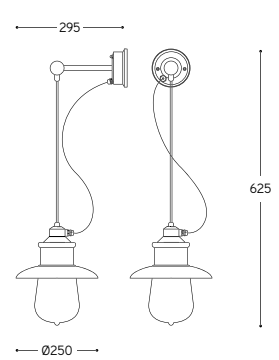

Art. G.OUT/1

Art. G.OUT1/P

ARTICOLO ITEM	DESCRIZIONE DESCRIPTION	ATTACCO SOCKET	POTENZA POWER	PESO GR. WEIGHT GR.	VOL. IN M ³ VOL. IN M ³	FASCIA PREZZO PRICE RANGE
G.OUT/1	Sospensione esterno in ottone anticato, ad una uscita cavo nero, con asta di sostegno centrale, vetro trasparente Pendant for outdoor in aged brass, single black cable outlet, with central support rod, with clear glass	E27	15W LED	4500	0,07	B76
G.OUT1/P	Sospensione esterno in ottone anticato, con riflettore, ad una uscita cavo nero, con asta di sostegno centrale, vetro trasparente Pendant for outdoor in antique brass, single black cable outlet, with the central support rod, with clear glass	E27	15W LED	4900	0,07	B85

CE  IP65 

Art. G.OUT/1

532

Aldo Bernardi

Art. G.OUT/WALL

LINEA

Guinguette outdoor

Applique
Wall lamp

Lampada a parete in ottone antichato disponibile nella versione con o senza riflettore e con vetro trasparente.

Aged brass wall lamp available with or without the shade and clear glass.

Art. G.OUT/WALL

Art. G.OUT/WALL/P

ARTICOLO ITEM	DESCRIZIONE DESCRIPTION	ATTACCO SOCKET	POTENZA POWER	PESO GR. WEIGHT GR.	VOL. IN M ³ VOL. IN M ³	FASCIA PREZZO PRICE RANGE
G.OUT/WALL	Applique esterno in ottone antichato, vetro trasparente, cavo nero Pendant for outdoor in antique brass, with clear glass, black cable	E27	15W LED	5000	0,1	B84
G.OUT/WALL/P	Applique esterno in ottone antichato, con riflettore, vetro trasparente, cavo nero pendant for outdoor in antique brass, with shade, with clear glass, black cable	E27	15W LED	5400	0,1	B89