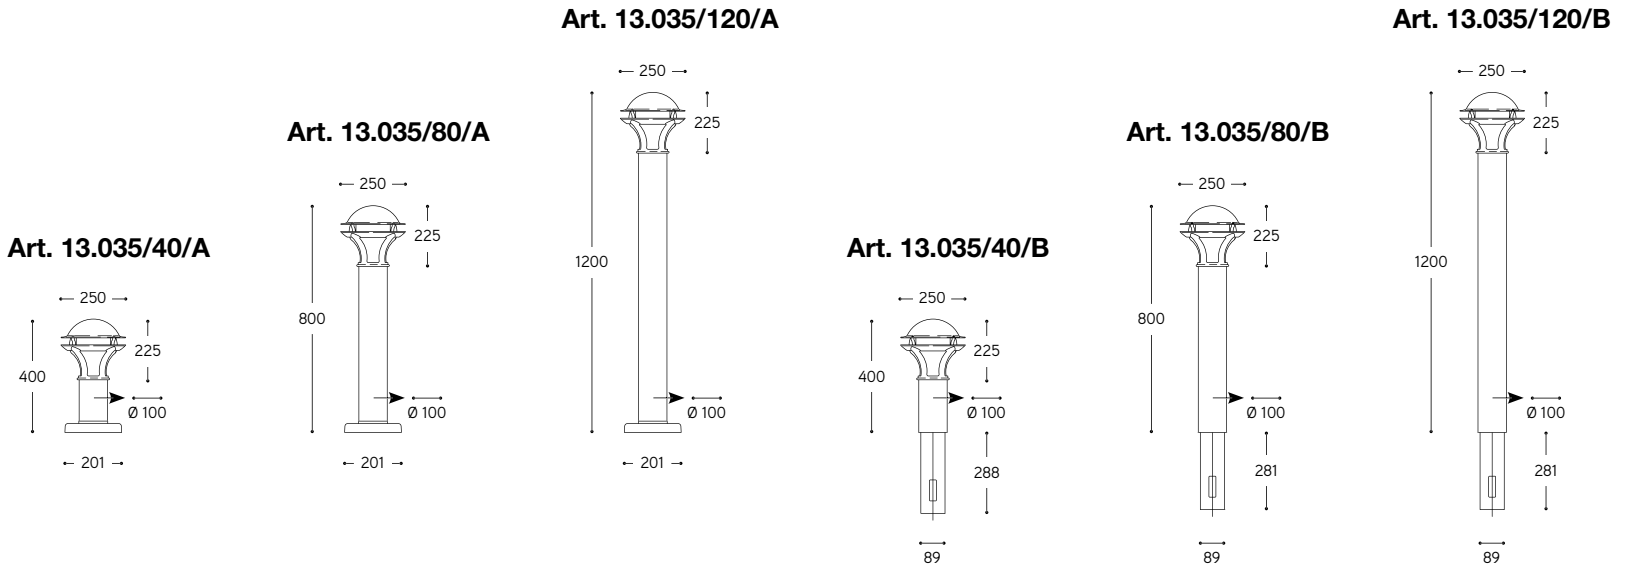

LINEA

Loggia

Paletto

Bollard

Serie di apparecchi da giardino disponibili in tre dimensioni. I materiali utilizzati sono fusione di ottone ed ottone successivamente anticati, vetro soffiato colore bianco latte lucido. La serie viene proposta nella versione senza interrato (A) e con interrato (B), in rapporto alla loro collocazione finale: la versione senza interrato è adatta a piani con pavimentazione o muretti mentre quella con interrato è da posizionare direttamente su prato o giardino. È una serie adatta all'illuminazione di giardini, vialetti e marciapiedi che diventa inconfondibile elemento d'arredo, elegante e raffinato.

Series of bollards thought for garden lighting suitable in three dimensions. Material used are cast brass and brass, subsequently aged and tempered white glass shielded with an aged brass grid. The series can be supplied without (A) or with (B) buried base, according to the place of installation: without buried base version is more suitable for paved or low walls while with buried base version is suitable for placing directly on the lawn or garden.

It's a series suitable for garden, paths and pavements lighting, of excellent effect that becomes distinctive furnishing, fine and elegant.

Art. 13.035/40/A

Art. 13.035/80/B

Art. 13.035/120/A

ARTICOLO ITEM	DESCRIZIONE DESCRIPTION	ATTACCO SOCKET	POTENZA POWER	PESO GR. WEIGHT GR.	VOL. IN M ³ VOL. IN M ³	PEZZI IMBALLO OUTER BOX	FASCIA PREZZO PRICE RANGE
Apparecchio da giardino senza interrato / Garden appliance without buried base							
13.035/40/A	Piccolo / Little	E27	15W LED	9.400	0,10	1	B122
13.035/80/A	Medio / Medium	E27	15W LED	13.840	0,19	1	B130
13.035/120/A	Grande / Big	E27	15W LED	15.360	0,19	1	B136
Apparecchio da giardino con interrato / Garden appliance with buried base							
13.035/40/B	Piccolo / Little	E27	15W LED	9.000	0,10	1	B115
13.035/80/B	Medio / Medium	E27	15W LED	13.500	0,19	1	B123
13.035/120/B	Grande / Big	E27	15W LED	15.020	0,19	1	B131