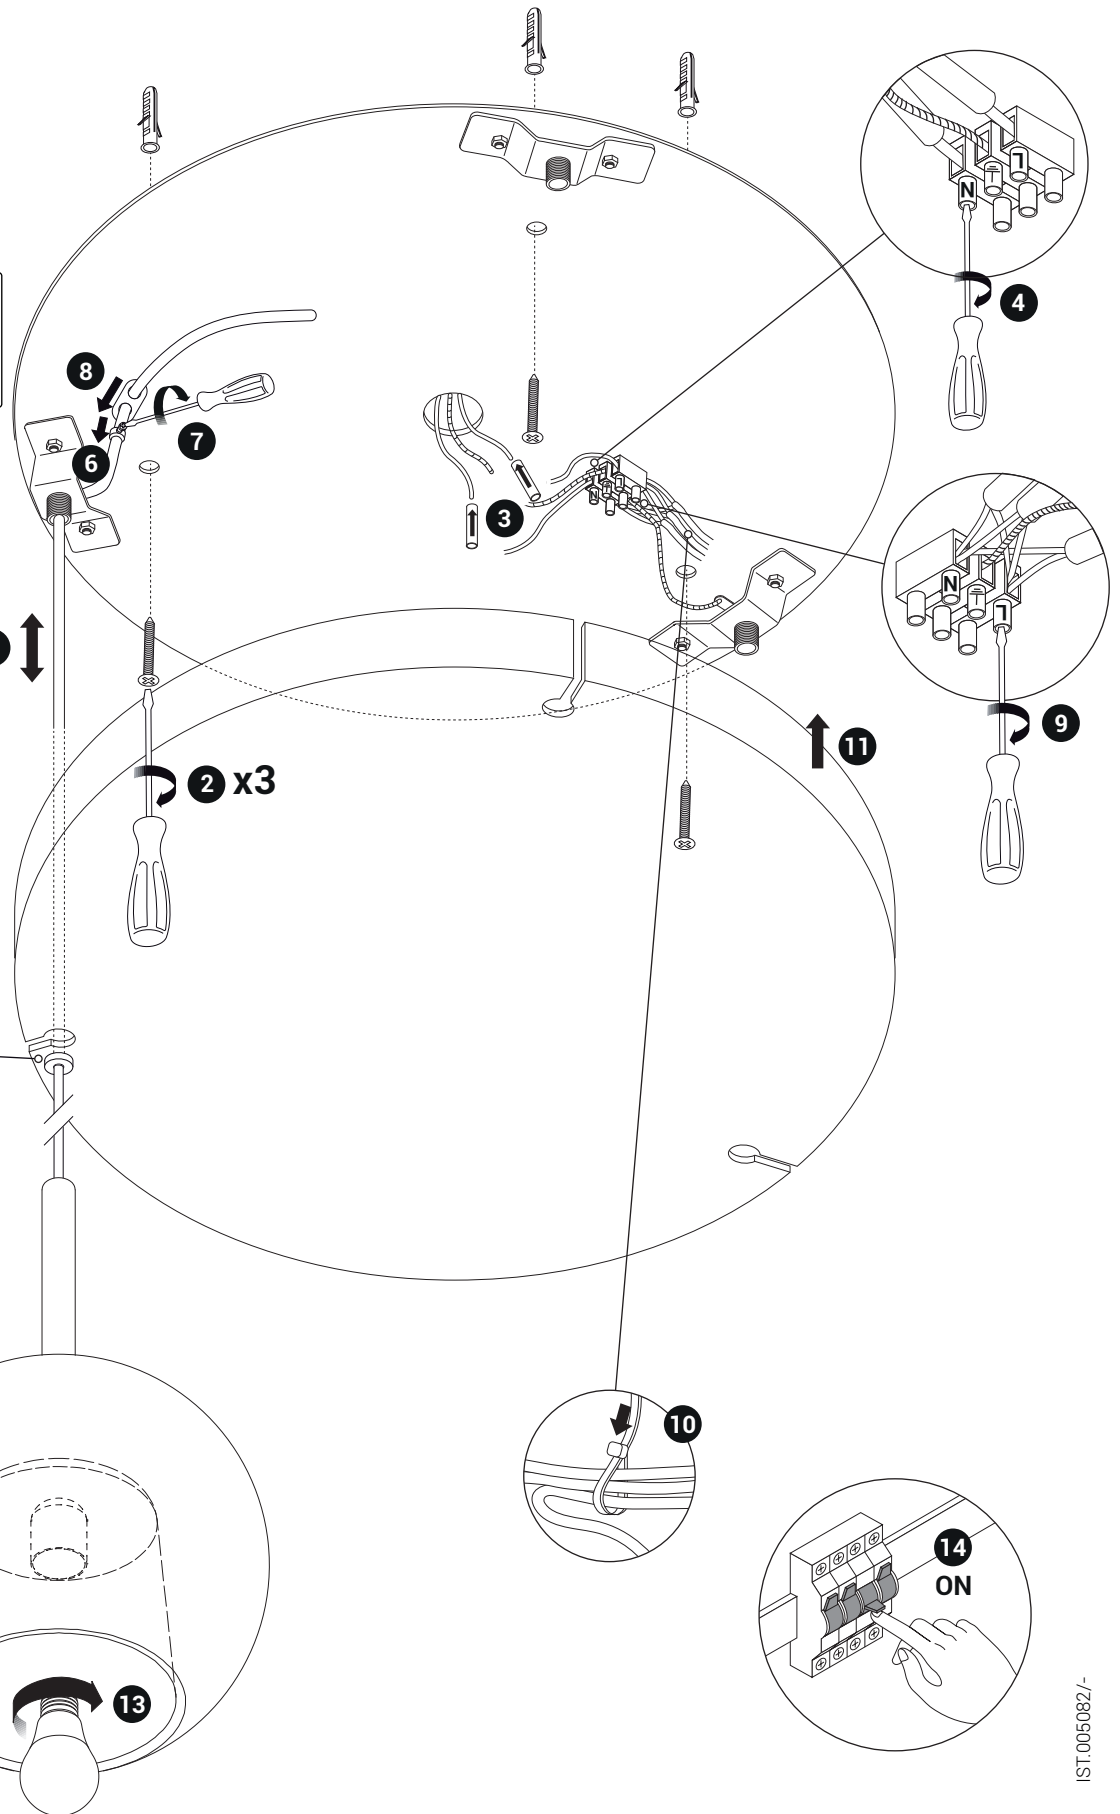

Piastra 3 asole D42

5

2 x3

Per i dati elettrici riferirsi all'etichetta dati targa del prodotto.
For the electrical data refer to the product label data plate.

IST.005082/-