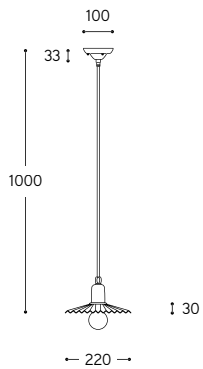

Art. 11.108/P22