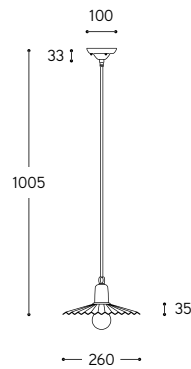

Art. 11.108/P26