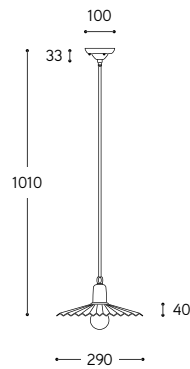

Art. 11.108/P29