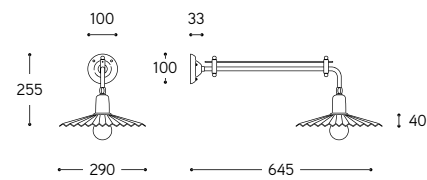

LINEA

Civetta

Apparecchi fissi

Fixed luminaires

Serie sospensioni ed applique in ottone anticato, disponibili anche nella versione per lampada PAR20, non inclusa nell'articolo. Il riflettore pieghettato è disponibile in tre misure, da 220 mm., da 260 mm. e da 290 mm. di diametro.

Series of pendants and wall lamps, in aged brass finish, available for PAR20 bulb version too, not included. Pleated shade is available in 220 mm. diam., 260 mm. diam. and 290 mm. diam. section.

Art. 11.108/P26

Art. 11.108/P22

Art. 11.108/P26

Art. 11.108/P29

.../P22/PAR20

.../P26/PAR20

.../P29/PAR20

Art. 11.208/P22

Art. 11.208/P26

Art. 11.208/P29

ARTICOLO ITEM	DESCRIZIONE DESCRIPTION	ATTACCO SOCKET	POTENZA POWER	PESO GR. WEIGHT GR.	VOL. IN M ³ VOL. IN M ³	PEZZI IMBALLO OUTER BOX	FASCIA PREZZO PRICE RANGE
11.108/P22	Sospensione / Pendant	E27	15W LED	2.450	0,09	1	B70
11.108/P22/PAR20	Sospensione con portalampada PAR20 / Pendant with PAR20 lampholder	E27	6W LED	2.520	0,09	1	B74
11.108/P26	Sospensione / Pendant	E27	15W LED	2.580	0,09	1	B70
11.108/P26/PAR20	Sospensione con portalampada PAR20 / Pendant with PAR20 lampholder	E27	6W LED	2.650	0,09	1	B74
11.108/P29	Sospensione / Pendant	E27	15W LED	2.650	0,09	1	B70
11.108/P29/PAR20	Sospensione con portalampada PAR20 / Pendant with PAR20 lampholder	E27	6W LED	2.720	0,09	1	B74
11.208/P22	Applique / Wall lamp	E27	15W LED	2.470	0,06	1	B73
11.208/P22/PAR20	Applique con portalampada PAR20 / Wall lamp with PAR20 lampholder	E27	6W LED	2.540	0,06	1	B76
11.208/P26	Applique / Wall lamp	E27	15W LED	2.600	0,06	1	B73
11.208/P26/PAR20	Applique con portalampada PAR20 / Wall lamp with PAR20 lampholder	E27	6W LED	2.670	0,06	1	B76
11.208/P29	Applique / Wall lamp	E27	15W LED	2.670	0,06	1	B73
11.208/P29/PAR20	Applique con portalampada PAR20 / Wall lamp with PAR20 lampholder	E27	6W LED	2.730	0,06	1	B76