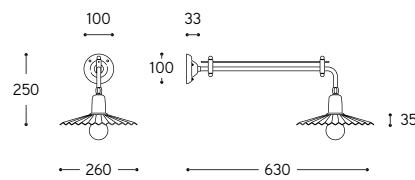

LINEA

Civetta

Apparecchi fissi

Fixed luminaires

Serie sospensioni ed applique in ottone anticato, disponibili anche nella versione per lampada PAR20, non inclusa nell'articolo. Il riflettore pieghettato è disponibile in tre misure, da 220 mm., da 260 mm. e da 290 mm. di diametro.

Series of pendants and wall lamps, in aged brass finish, available for PAR20 bulb version too, not included. Pleated shade is available in 220 mm. diam., 260 mm. diam. and 290 mm. diam. section.

Art. 11.108/P26

Art. 11.108/P22

Art. 11.108/P26

Art. 11.108/P29

.../P22/PAR20

.../P26/PAR20

.../P29/PAR20

Art. 11.208/P22

Art. 11.208/P26

Art. 11.208/P29

ARTICOLO ITEM	DESCRIZIONE DESCRIPTION	ATTACCO SOCKET	POTENZA POWER	PESO GR. WEIGHT GR.	VOL. IN M ³ VOL. IN M ³	PEZZI IMBALLO OUTER BOX	FASCIA PREZZO PRICE RANGE
11.108/P22	Sospensione / Pendant	E27	15W LED	2.450	0,09	1	B70
11.108/P22/PAR20	Sospensione con portalampada PAR20 / Pendant with PAR20 lampholder	E27	6W LED	2.520	0,09	1	B74
11.108/P26	Sospensione / Pendant	E27	15W LED	2.580	0,09	1	B70
11.108/P26/PAR20	Sospensione con portalampada PAR20 / Pendant with PAR20 lampholder	E27	6W LED	2.650	0,09	1	B74
11.108/P29	Sospensione / Pendant	E27	15W LED	2.650	0,09	1	B70
11.108/P29/PAR20	Sospensione con portalampada PAR20 / Pendant with PAR20 lampholder	E27	6W LED	2.720	0,09	1	B74
11.208/P22	Applique / Wall lamp	E27	15W LED	2.470	0,06	1	B73
11.208/P22/PAR20	Applique con portalampada PAR20 / Wall lamp with PAR20 lampholder	E27	6W LED	2.540	0,06	1	B76
11.208/P26	Applique / Wall lamp	E27	15W LED	2.600	0,06	1	B73
11.208/P26/PAR20	Applique con portalampada PAR20 / Wall lamp with PAR20 lampholder	E27	6W LED	2.670	0,06	1	B76
11.208/P29	Applique / Wall lamp	E27	15W LED	2.670	0,06	1	B73
11.208/P29/PAR20	Applique con portalampada PAR20 / Wall lamp with PAR20 lampholder	E27	6W LED	2.730	0,06	1	B76