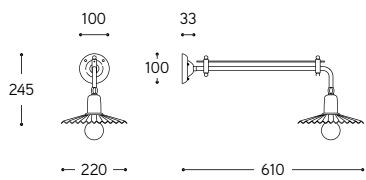

LINEA

Civetta

Apparecchi fissi

Fixed luminaires

Serie sospensioni ed applique in ottone anticato, disponibili anche nella versione per lampada PAR20, non inclusa nell'articolo. Il riflettore pieghettato è disponibile in tre misure, da 220 mm., da 260 mm. e da 290 mm. di diametro.

Series of pendants and wall lamps, in aged brass finish, available for PAR20 bulb version too, not included. Pleated shade is available in 220 mm. diam., 260 mm. diam. and 290 mm. diam. section.

Art. 11.108/P26

Art. 11.108/P22

Art. 11.108/P26

Art. 11.108/P29

.../P22/PAR20

.../P26/PAR20

.../P29/PAR20

Art. 11.208/P22

Art. 11.208/P26

Art. 11.208/P29

ARTICOLO ITEM	DESCRIZIONE DESCRIPTION	ATTACCO SOCKET	POTENZA POWER	PESO GR. WEIGHT GR.	VOL. IN M ³ VOL. IN M ³	PEZZI IMBALLO OUTER BOX	FASCIA PREZZO PRICE RANGE
11.108/P22	Sospensione / Pendant	E27	15W LED	2.450	0,09	1	B70
11.108/P22/PAR20	Sospensione con portalampada PAR20 / Pendant with PAR20 lampholder	E27	6W LED	2.520	0,09	1	B74
11.108/P26	Sospensione / Pendant	E27	15W LED	2.580	0,09	1	B70
11.108/P26/PAR20	Sospensione con portalampada PAR20 / Pendant with PAR20 lampholder	E27	6W LED	2.650	0,09	1	B74
11.108/P29	Sospensione / Pendant	E27	15W LED	2.650	0,09	1	B70
11.108/P29/PAR20	Sospensione con portalampada PAR20 / Pendant with PAR20 lampholder	E27	6W LED	2.720	0,09	1	B74
11.208/P22	Applique / Wall lamp	E27	15W LED	2.470	0,06	1	B73
11.208/P22/PAR20	Applique con portalampada PAR20 / Wall lamp with PAR20 lampholder	E27	6W LED	2.540	0,06	1	B76
11.208/P26	Applique / Wall lamp	E27	15W LED	2.600	0,06	1	B73
11.208/P26/PAR20	Applique con portalampada PAR20 / Wall lamp with PAR20 lampholder	E27	6W LED	2.670	0,06	1	B76
11.208/P29	Applique / Wall lamp	E27	15W LED	2.670	0,06	1	B73
11.208/P29/PAR20	Applique con portalampada PAR20 / Wall lamp with PAR20 lampholder	E27	6W LED	2.730	0,06	1	B76