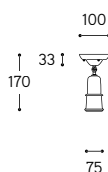

LINEA

Civetta

faretto/applique/plafoniera
spot/wall/ceiling lamp

Serie faretti, applique e/o plafoniere in ottone anticato, disponibili anche nella versione per lampada PAR20, non inclusa nell'articolo. Il riflettore pieghettato è disponibile in tre misure, da 220 mm., da 260 mm. e da 290 mm. di diametro. Gli articoli della serie sono a regolazione indipendente.

Series of spot/wall/ceiling lamps, in aged brass finish, available for PAR 20 bulb version too, not included. Pleated shade is available in 220 mm. diam., 260 mm. diam and 290 mm. diam. section. The series articles can be adjusted independently.

Art. 41.11.400/P22

Art. 41.11.400/P22/PAR20

Art. 41.11.400/PAR20

.../P22/PAR20

.../P26/PAR20

.../P29/PAR20

Art. 41.11.400/PAR20

Art. 41.11.400/P22

Art. 41.11.400/P26

Art. 41.11.400/P29

ARTICOLO ITEM	DESCRIZIONE DESCRIPTION	ATTACCO SOCKET	POTENZA POWER	PESO GR. WEIGHT GR.	VOL. IN M ³ VOL. IN M ³	PEZZI IMBALLO OUTER BOX	FASCIA PREZZO PRICE RANGE
Faretto/plafoniera senza piatto / Spot/ceiling lamp without shade							
41.11.400/PAR20	Faretto/plafoniera con portalampada PAR20 / Spot/ceiling lamp with PAR20 lampholder	E27	6W LED	1.220	0,01	1	B64
Faretto/plafoniera con piatto / Spot/ceiling lamp with shade							
41.11.400/P22	Faretto/plafoniera / Spot/ceiling lamp	E27	15W LED	1.480	0,02	1	B70
41.11.400/P22/PAR20	Faretto/plaf. con portalampada PAR20 / Spot/ceiling lamp with PAR20 lampholder	E27	6W LED	1.560	0,02	1	B74
41.11.400/P26	Faretto/plafoniera / Spot/ceiling lamp	E27	15W LED	1.580	0,02	1	B70
41.11.400/P26/PAR20	Faretto/plaf. con portalampada PAR20 / Spot/ceiling lamp with PAR20 lampholder	E27	6W LED	1.680	0,02	1	B74
41.11.400/P29	Faretto/plafoniera / Spot/ceiling lamp	E27	15W LED	1.660	0,02	1	B70
41.11.400/P29/PAR20	Faretto/plaf. con portalampada PAR20 / Spot/ceiling lamp with PAR20 lampholder	E27	6W LED	1.740	0,02	1	B74