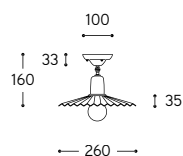

LINEA

Civetta

faretto/applique/plafoniera
spot/wall/ceiling lamp

Serie faretti, applique e/o plafoniere in ottone anticato, disponibili anche nella versione per lampada PAR20, non inclusa nell'articolo. Il riflettore pieghettato è disponibile in tre misure, da 220 mm., da 260 mm. e da 290 mm. di diametro. Gli articoli della serie sono a regolazione indipendente.

Series of spot/wall/ceiling lamps, in aged brass finish, available for PAR 20 bulb version too, not included. Pleated shade is available in 220 mm. diam., 260 mm. diam and 290 mm. diam. section. The series articles can be adjusted independently.

Art. 41.11.400/P22

Art. 41.11.400/P22/PAR20

Art. 41.11.400/PAR20

.../P22/PAR20

.../P26/PAR20

.../P29/PAR20

Art. 41.11.400/PAR20

Art. 41.11.400/P22

Art. 41.11.400/P26

Art. 41.11.400/P29

ARTICOLO ITEM	DESCRIZIONE DESCRIPTION	ATTACCO SOCKET	POTENZA POWER	PESO GR. WEIGHT GR.	VOL. IN M ³ VOL. IN M ³	PEZZI IMBALLO OUTER BOX	FASCIA PREZZO PRICE RANGE
Faretto/plafoniera senza piatto / Spot/ceiling lamp without shade							
41.11.400/PAR20	Faretto/plafoniera con portalampada PAR20 / Spot/ceiling lamp with PAR20 lampholder	E27	6W LED	1.220	0,01	1	B64
Faretto/plafoniera con piatto / Spot/ceiling lamp with shade							
41.11.400/P22	Faretto/plafoniera / Spot/ceiling lamp	E27	15W LED	1.480	0,02	1	B70
41.11.400/P22/PAR20	Faretto/plaf. con portalampada PAR20 / Spot/ceiling lamp with PAR20 lampholder	E27	6W LED	1.560	0,02	1	B74
41.11.400/P26	Faretto/plafoniera / Spot/ceiling lamp	E27	15W LED	1.580	0,02	1	B70
41.11.400/P26/PAR20	Faretto/plaf. con portalampada PAR20 / Spot/ceiling lamp with PAR20 lampholder	E27	6W LED	1.680	0,02	1	B74
41.11.400/P29	Faretto/plafoniera / Spot/ceiling lamp	E27	15W LED	1.660	0,02	1	B70
41.11.400/P29/PAR20	Faretto/plaf. con portalampada PAR20 / Spot/ceiling lamp with PAR20 lampholder	E27	6W LED	1.740	0,02	1	B74