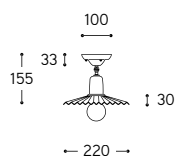

LINEA

Civetta

faretto/applique/plafoniera
spot/wall/ceiling lamp

Serie faretti, applique e/o plafoniere in ottone anticato, disponibili anche nella versione per lampada PAR20, non inclusa nell'articolo. Il riflettore pieghettato è disponibile in tre misure, da 220 mm., da 260 mm. e da 290 mm. di diametro. Gli articoli della serie sono a regolazione indipendente.

Series of spot/wall/ceiling lamps, in aged brass finish, available for PAR 20 bulb version too, not included. Pleated shade is available in 220 mm. diam., 260 mm. diam and 290 mm. diam. section. The series articles can be adjusted independently.

Art. 41.11.400/P22

Art. 41.11.400/P22/PAR20

Art. 41.11.400/PAR20

.../P22/PAR20

.../P26/PAR20

.../P29/PAR20

Art. 41.11.400/PAR20

Art. 41.11.400/P22

Art. 41.11.400/P26

Art. 41.11.400/P29

ARTICOLO ITEM	DESCRIZIONE DESCRIPTION	ATTACCO SOCKET	POTENZA POWER	PESO GR. WEIGHT GR.	VOL. IN M ³ VOL. IN M ³	PEZZI IMBALLO OUTER BOX	FASCIA PREZZO PRICE RANGE
Faretto/plafoniera senza piatto / Spot/ceiling lamp without shade							
41.11.400/PAR20	Faretto/plafoniera con portalampada PAR20 / Spot/ceiling lamp with PAR20 lampholder	E27	6W LED	1.220	0,01	1	B64
Faretto/plafoniera con piatto / Spot/ceiling lamp with shade							
41.11.400/P22	Faretto/plafoniera / Spot/ceiling lamp	E27	15W LED	1.480	0,02	1	B70
41.11.400/P22/PAR20	Faretto/plaf. con portalampada PAR20 / Spot/ceiling lamp with PAR20 lampholder	E27	6W LED	1.560	0,02	1	B74
41.11.400/P26	Faretto/plafoniera / Spot/ceiling lamp	E27	15W LED	1.580	0,02	1	B70
41.11.400/P26/PAR20	Faretto/plaf. con portalampada PAR20 / Spot/ceiling lamp with PAR20 lampholder	E27	6W LED	1.680	0,02	1	B74
41.11.400/P29	Faretto/plafoniera / Spot/ceiling lamp	E27	15W LED	1.660	0,02	1	B70
41.11.400/P29/PAR20	Faretto/plaf. con portalampada PAR20 / Spot/ceiling lamp with PAR20 lampholder	E27	6W LED	1.740	0,02	1	B74