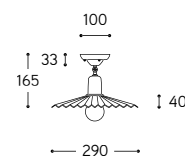

LINEA

Civetta

faretto/applique/plafoniera
spot/wall/ceiling lamp

Serie faretti, applique e/o plafoniere in ottone anticato, disponibili anche nella versione per lampada PAR20, non inclusa nell'articolo. Il riflettore pieghettato è disponibile in tre misure, da 220 mm., da 260 mm. e da 290 mm. di diametro. Gli articoli della serie sono a regolazione indipendente.

Series of spot/wall/ceiling lamps, in aged brass finish, available for PAR 20 bulb version too, not included. Pleated shade is available in 220 mm. diam., 260 mm. diam and 290 mm. diam. section. The series articles can be adjusted independently.

Art. 41.11.400/P22

Art. 41.11.400/P22/PAR20

Art. 41.11.400/PAR20

.../P22/PAR20

.../P26/PAR20

.../P29/PAR20

Art. 41.11.400/PAR20

Art. 41.11.400/P22

Art. 41.11.400/P26

Art. 41.11.400/P29

ARTICOLO ITEM	DESCRIZIONE DESCRIPTION	ATTACCO SOCKET	POTENZA POWER	PESO GR. WEIGHT GR.	VOL. IN M ³ VOL. IN M ³	PEZZI IMBALLO OUTER BOX	FASCIA PREZZO PRICE RANGE
Faretto/plafoniera senza piatto / Spot/ceiling lamp without shade							
41.11.400/PAR20	Faretto/plafoniera con portalampada PAR20 / Spot/ceiling lamp with PAR20 lampholder	E27	6W LED	1.220	0,01	1	B64
Faretto/plafoniera con piatto / Spot/ceiling lamp with shade							
41.11.400/P22	Faretto/plafoniera / Spot/ceiling lamp	E27	15W LED	1.480	0,02	1	B70
41.11.400/P22/PAR20	Faretto/plaf. con portalampada PAR20 / Spot/ceiling lamp with PAR20 lampholder	E27	6W LED	1.560	0,02	1	B74
41.11.400/P26	Faretto/plafoniera / Spot/ceiling lamp	E27	15W LED	1.580	0,02	1	B70
41.11.400/P26/PAR20	Faretto/plaf. con portalampada PAR20 / Spot/ceiling lamp with PAR20 lampholder	E27	6W LED	1.680	0,02	1	B74
41.11.400/P29	Faretto/plafoniera / Spot/ceiling lamp	E27	15W LED	1.660	0,02	1	B70
41.11.400/P29/PAR20	Faretto/plaf. con portalampada PAR20 / Spot/ceiling lamp with PAR20 lampholder	E27	6W LED	1.740	0,02	1	B74