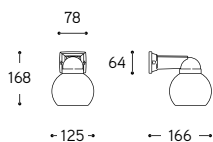

LINEA
Quaranta

Apparecchio a parete in ceramica bianca e diffusore bianco latte lucido.

Wall fixture available in white glazed ceramic and shiny white-milk diffuser.

Art. 40/B

Art. 40/D

Art. 40/B

Art. 40/D

ARTICOLO ITEM	DESCRIZIONE DESCRIPTION	ATTACCO SOCKET	POTENZA POWER	PESO GR. WEIGHT GR.	VOL. IN M ³ VOL. IN M ³	PEZZI IMBALLO OUTER BOX	FASCIA PREZZO PRICE RANGE
40/B	Applique / Wall lamp	E27	15W LED	960	0,01	1	B34
40/D	Applique / Wall lamp	E27	15W LED	960	0,01	1	B34