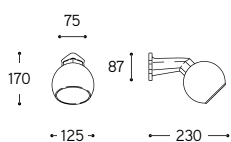

LINEA
Quaranta

Apparecchio a parete in ceramica bianca e diffusore bianco latte lucido.

Wall fixture available in white glazed ceramic and shiny white-milk diffuser.

Art. 40/B

Art. 40/D

Art. 40/B

Art. 40/D

ARTICOLO ITEM	DESCRIZIONE DESCRIPTION	ATTACCO SOCKET	POTENZA POWER	PESO GR. WEIGHT GR.	VOL. IN M ³ VOL. IN M ³	PEZZI IMBALLO OUTER BOX	FASCIA PREZZO PRICE RANGE
40/B	Applique / Wall lamp	E27	15W LED	960	0,01	1	B34
40/D	Applique / Wall lamp	E27	15W LED	960	0,01	1	B34