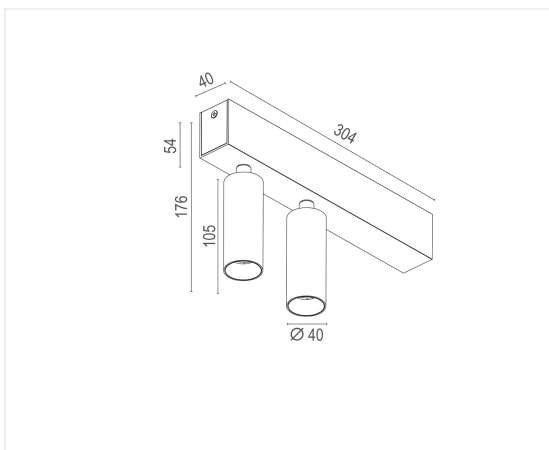

Madison Twin zwart 2700K

Opbouw armatuur voor plafond of wand in een moderne mat witte of zwarte afwerking. De spotmodule kan gedraaid en gekanteld worden in iedere gewenste richting. Een ideale oplossing voor accentverlichting in residentiële of commerciële ruimtes.

14W 230V IP20 CCT2700K 1000lm CRI>90 

Referentie	LVM27002B
Prijs excl. BTW	€ 164,00

Afmetingen plafondplaat	304 x 54 x 40 mm
Hoogte	176 mm
Materiaal	Aluminium
Kleur	Mat zwart RAL 9005
LED	2 x 7 W Bridgelux COB
Led-stroom	350 mA
Kleurtemp	2700K
Lumen	2 x 500 lm
CRI	>90
Beam	32°
IP	IP20
Energie label	F